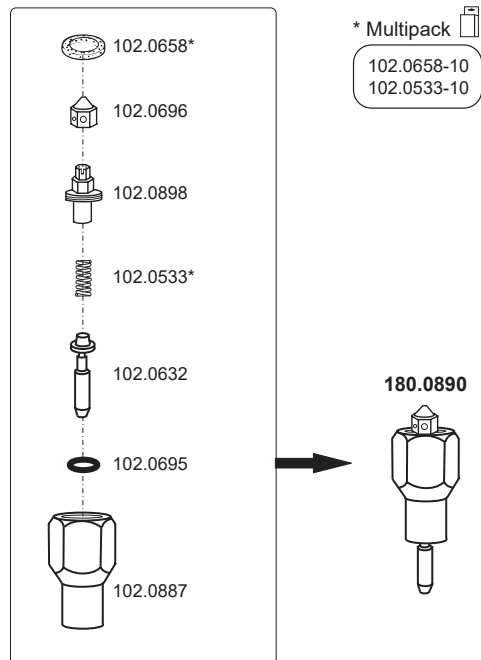

180.0890 Mod. 890

* Multipack
102.0658-10
102.0533-10