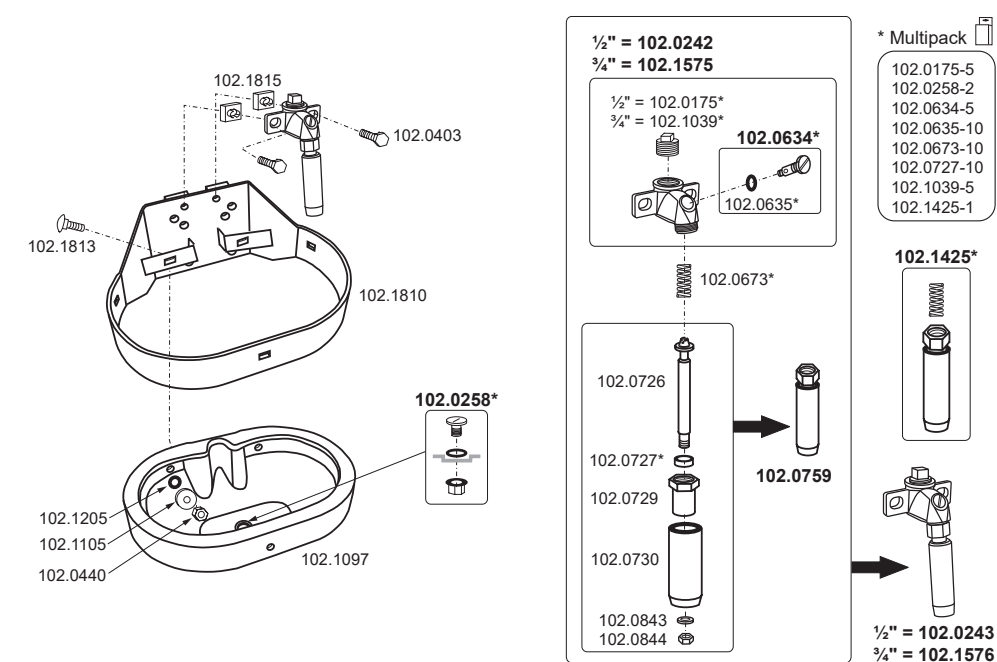

100.0018 Mod. 18P-MS½" (nicht mehr lieferbar), 100.0183 Mod. 18P-MS¾"