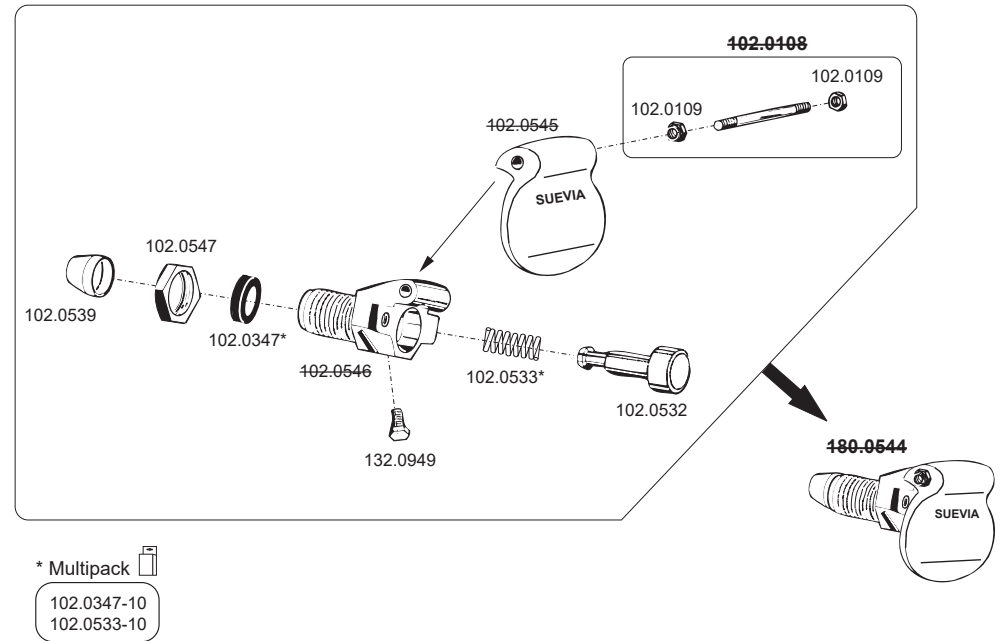

180.0544 Mod. 544 (nicht mehr lieferbar)

* Multipack
102.0347-10
102.0533-10