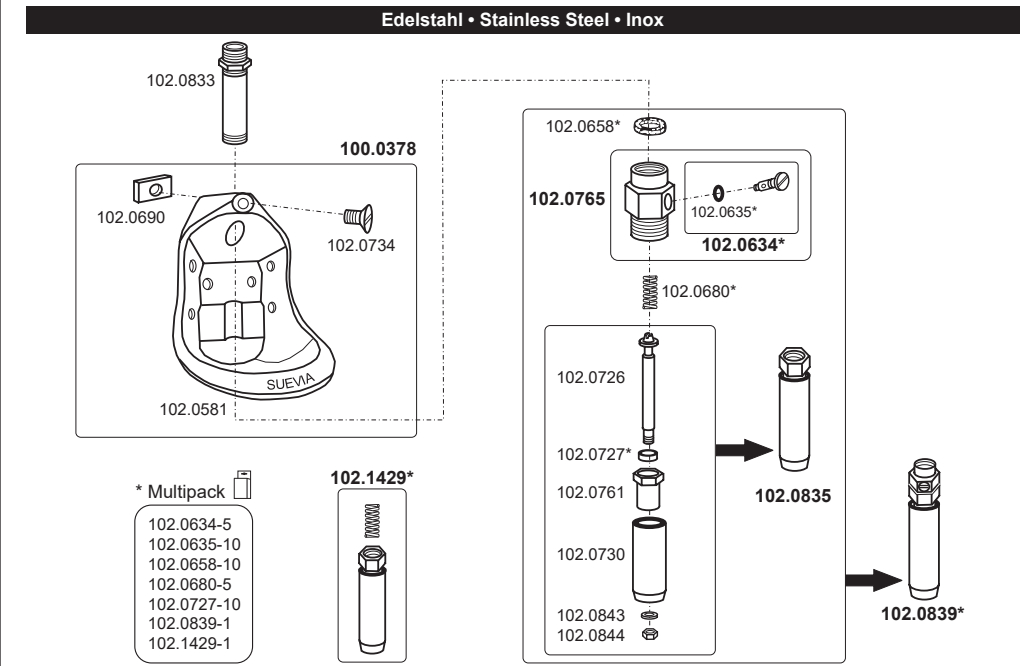

Edelstahl • Stainless Steel • Inox

100.0032 Mod. 25R-H-MS½" (nicht mehr lieferbar)

100.0350 Mod. 350

100.0370 Mod. 370-MS½"

100.0379 Mod. 370-VA½"

130.6137 Kompakt-Trogtränke 45 cm, max. 4 bar

100.0541 Mod. 541