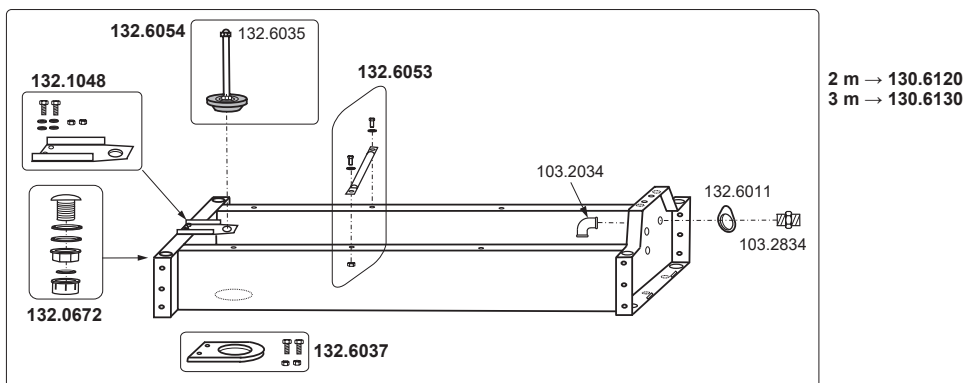

101.2280 HEATFLOW MINI

130.5020 Mod. 502 (> 12.2013)

160.0240 Mod. 240

130.0290 Mod. 290

131.0521 Mod. 521

131.0526 Mod. 526

130.6120 Mod. 6120; 130.6130 Mod. 6130

130.6150 Kompakt-Trogtränke 100 cm