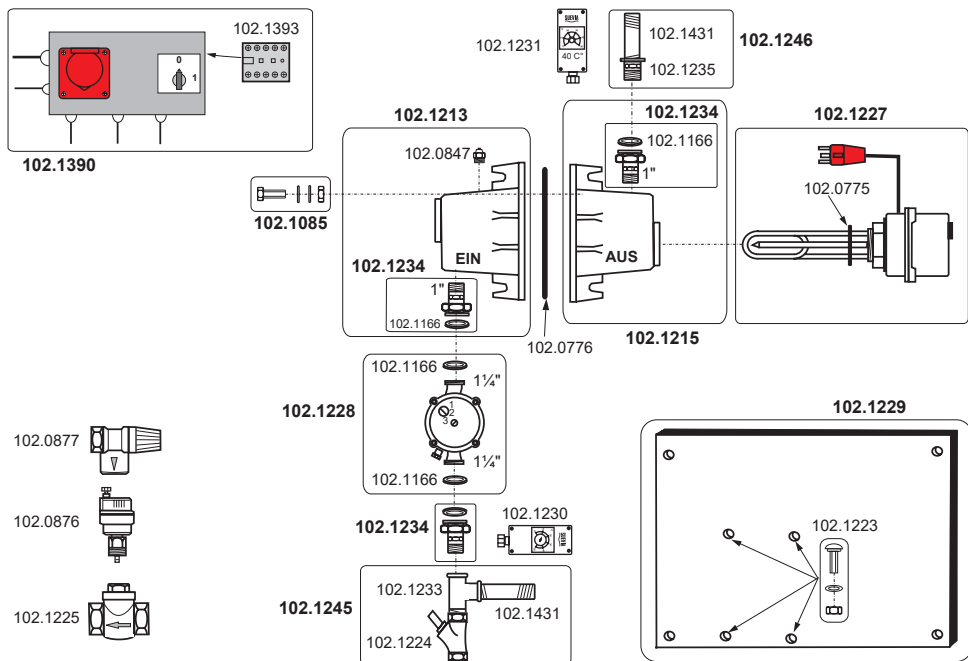

Ausführung: 400 V

101.0303 Mod. 303 (> 02.2015)

Ausführung: 230 V

101.0311 Mod. 311 (> 02.2015)

101.0312 Mod. 312

130.8521-22-23-24-25 - 130.8531-32-33-34-35 Flach-Schwenktrog mit verzinkten Konsolen

132.0896 132.6053 132.0897 132.0880 132.0881 132.0883 132.0885 132.0912 132.0911 132.0995 132.0658 132.1098 132.1099 132.0912 132.0911

130.8521 • 130.8531 (1,0 m) → 132.0661 132.0886 132.0891
 130.8522 • 130.8532 (1,5 m) → 132.0662 132.0887 132.0892
 130.8523 • 130.8533 (2,0 m) → 132.0663 132.0888 132.0893
 130.8524 • 130.8534 (2,5 m) → 132.0697 132.0889 132.0894
 130.8525 • 130.8535 (3,0 m) → 132.1130 132.0890 132.0895