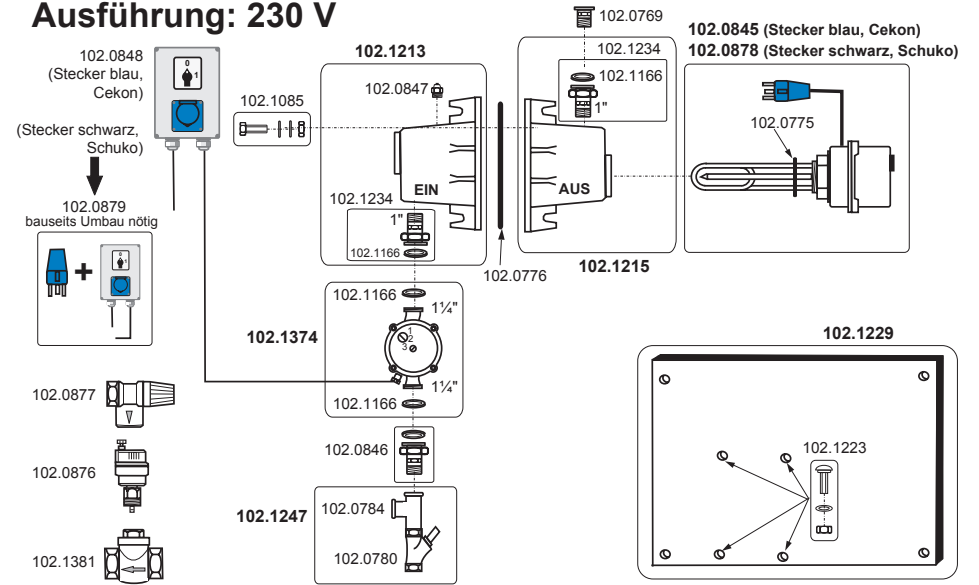

Ausführung: 400 V

101.0303 Mod. 303 (> 02.2015)

Ausführung: 230 V

101.0311 Mod. 311 (> 02.2015)

101.0312 Mod. 312

130.8521-22-23-24-25 - 130.8531-32-33-34-35 Flach-Schwenktrog mit verzinkten Konsolen

132.0896 132.6053 132.0897 132.0880 132.0881 132.0883 132.0885 132.0912 132.0911 132.0995 132.0658 132.1098 132.1099 132.0912 132.0911