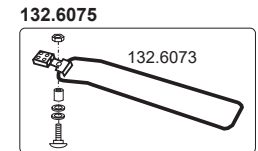

131.6061 Mod. 6061, 24 V, 180 W