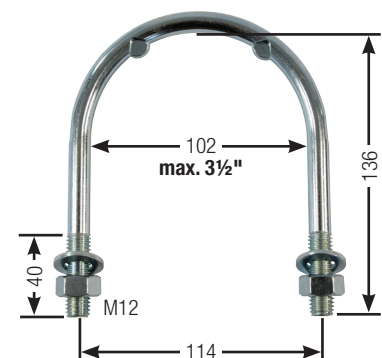

DE Wir behalten uns Änderungen der Produkte durch technische Weiterentwicklungen, Modellwechsel und etwaige Druckfehler vor.

EN We reserve the right to change products through continued development, model changes and printing errors.

FR Nous nous réservons le droit de modifier les produits dû au développement continu, aux changements des modèles et aux erreurs d'impression.