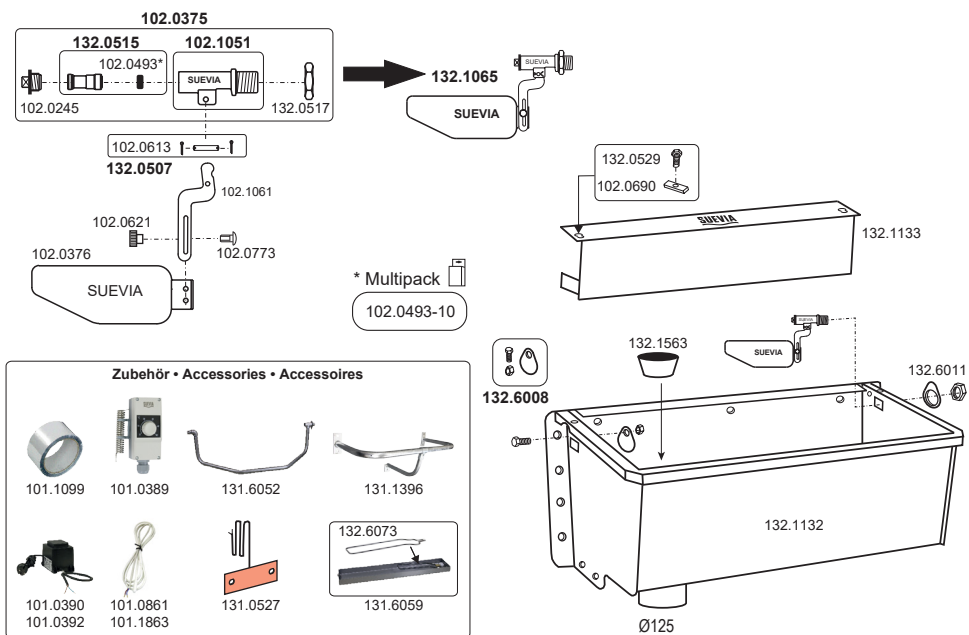

101.2280 HEATFLOW MINI

130.5020 Mod. 502 (> 12.2013)

160.0240 Mod. 240

130.0290 Mod. 290

131.0521 Mod. 521

131.0526 Mod. 526

130.6120 Mod. 6120; 130.6130 Mod. 6130

130.6150 Kompakt-Trogtränke 100 cm