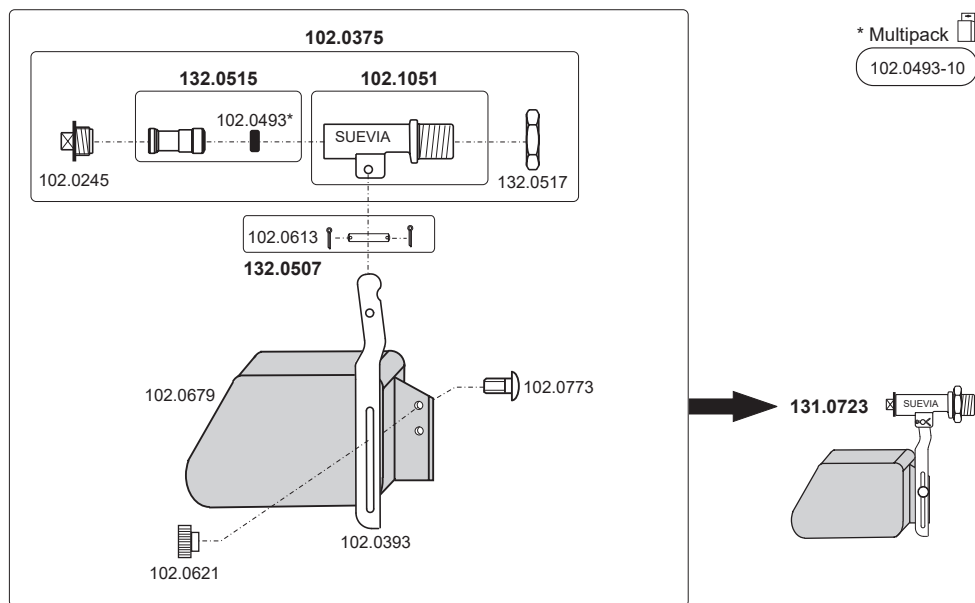

* Multipack 
 102.0635-10
 102.0906-5

180.1290 Mod. 1290

180.1292 Mod. 1292

131.0723 Mod. 723 MASTERFLOW (> 02.2011)

131.0739 Mod. 739 MASTERFLOW Niederdruck (<1 bar)

131.0141 Bügelschraube M6 ½" Edelstahl, mit Muttern und Scheiben (für z.B. Futterautomaten)