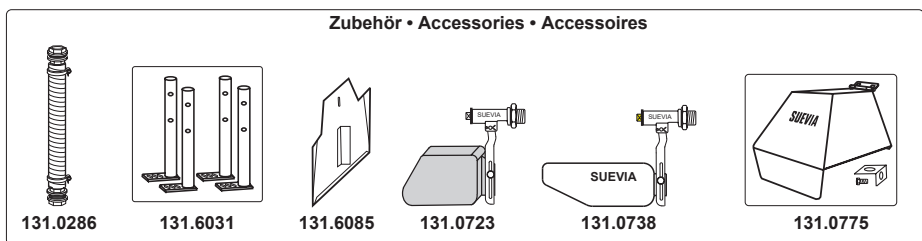

101.2280 HEATFLOW MINI

130.5020 Mod. 502 (> 12.2013)

160.0240 Mod. 240

130.0290 Mod. 290

131.0521 Mod. 521

131.0526 Mod. 526

130.6120 Mod. 6120; 130.6130 Mod. 6130

130.6150 Kompakt-Trogtränke 100 cm