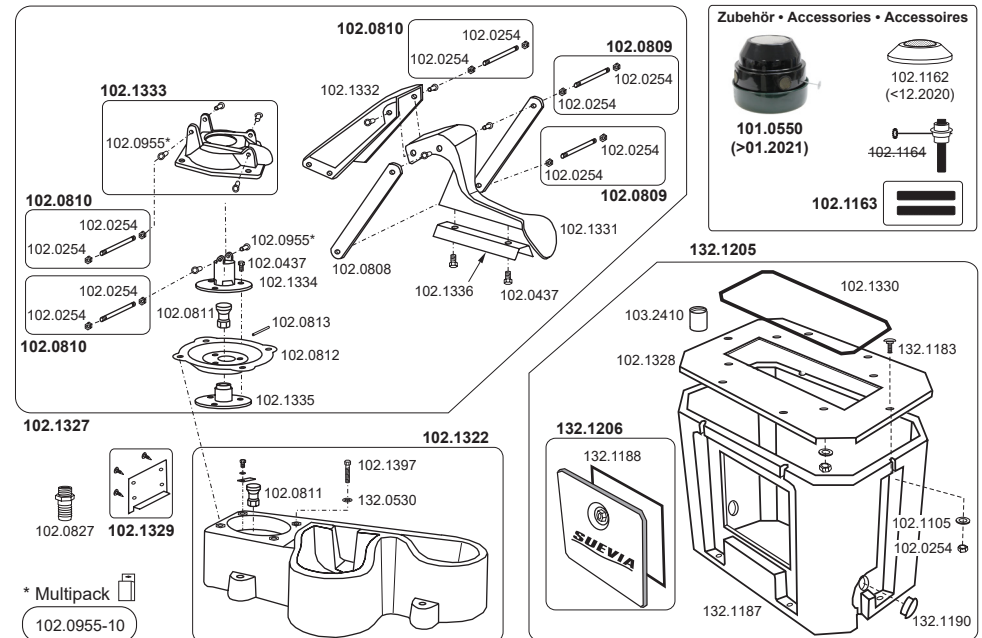

100.0552 Mod. 552-WINTERPROOF

100.0553 Mod. 553 WINTERPROOF-JUNIOR