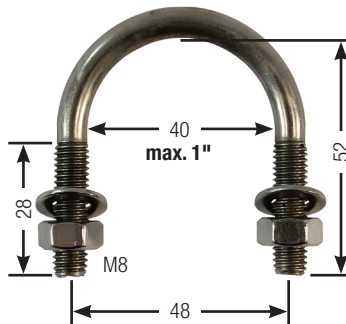

* Multipack 
 102.0635-10
 102.0906-5

180.1290 Mod. 1290

180.1292 Mod. 1292

131.0723 Mod. 723 MASTERFLOW (> 02.2011)

131.0739 Mod. 739 MASTERFLOW Niederdruck (<1 bar)

131.0141 Bügelschraube M6 ½" Edelstahl, mit Muttern und Scheiben (für z.B. Futterautomaten)

131.0167 Bügelschraube M8 1" Edelstahl, mit Muttern und Scheiben (für z.B. Anbohrschelle Mod. 529)

131.0143 Bügelschraube M8 1" verzinkt, mit Muttern und Scheiben (für z.B. Anbohrschelle Mod. 525, 528)