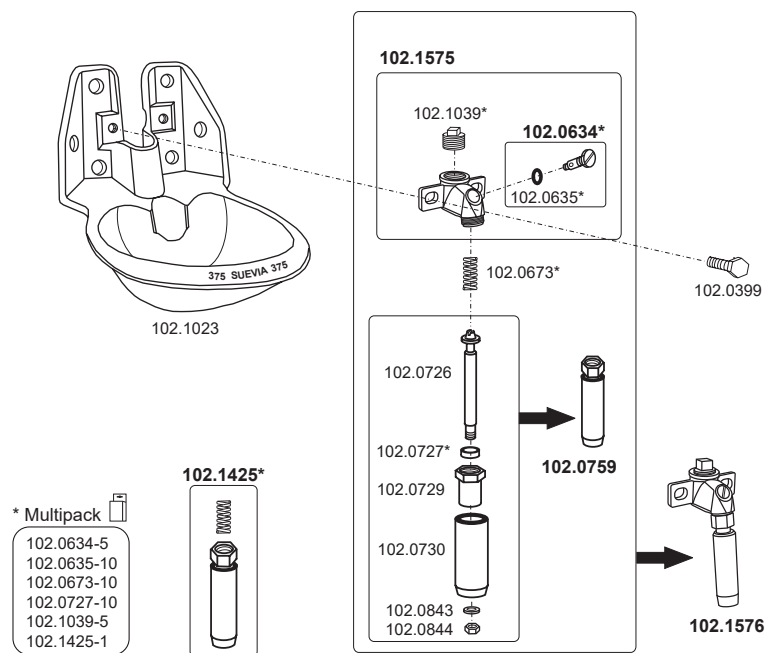

100.3753 Mod. 375-MS¾"