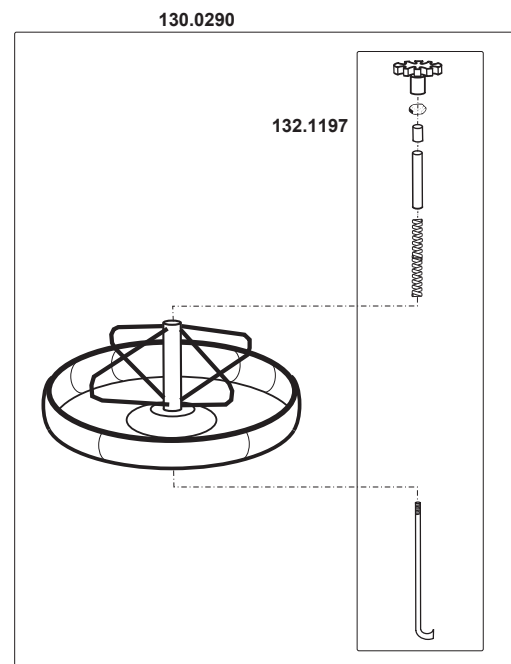

101.2280 HEATFLOW MINI

130.5020 Mod. 502 (> 12.2013)

160.0240 Mod. 240

130.0290 Mod. 290

131.0521 Mod. 521

131.0526 Mod. 526

130.6120 Mod. 6120; 130.6130 Mod. 6130

130.6150 Kompakt-Trogtränke 100 cm