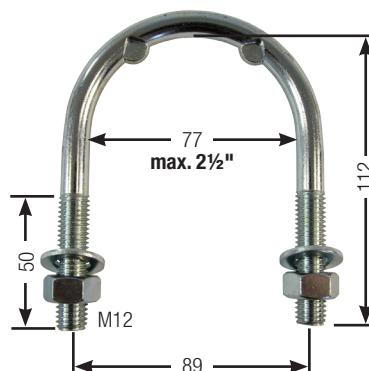

131.0152 Bügelschraube M10 1"-1½" verzinkt, mit Muttern und Scheiben (für z.B. 370)

131.0142 Bügelschraube M8 2" verzinkt, mit Muttern und Scheiben (für z.B. Anbohrschelle Mod. 535)

131.0169 Bügelschraube M12 1½"-2", verzinkt, mit Muttern und Scheiben (für z.B. Mod. 10P, 20, 60, 375, 1100, 1200, IDEAL, Schutzglocke)

102.0177 Bügelschraube M12 1¼" - 2" verzinkt, mit Muttern und Scheiben (für z.B. Doppelklemme 101.0179, siehe unten)

101.1241 Bügelschraube M12 2½" verzinkt, mit Muttern und Scheiben (für z.B. Adapterplatte 101.1240)