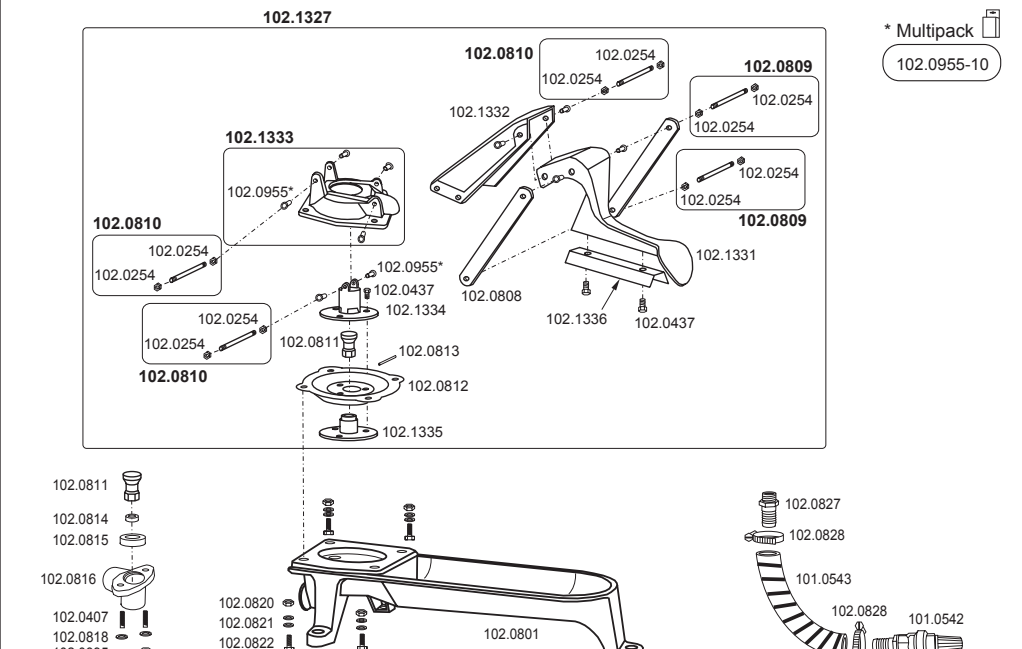

Edelstahl • Stainless Steel • Inox

100.0032 Mod. 25R-H-MS½" (nicht mehr lieferbar)

100.0350 Mod. 350

100.0370 Mod. 370-MS½"

100.0379 Mod. 370-VA½"

130.6137 Kompakt-Trogtränke 45 cm, max. 4 bar

100.0541 Mod. 541