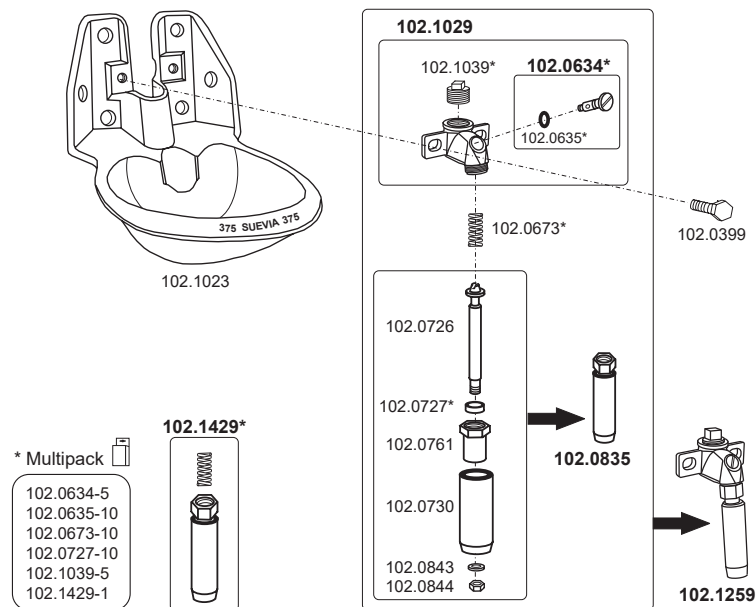

100.3759 Mod. 375-VA¾"

Edelstahl • Stainless Steel • Inox