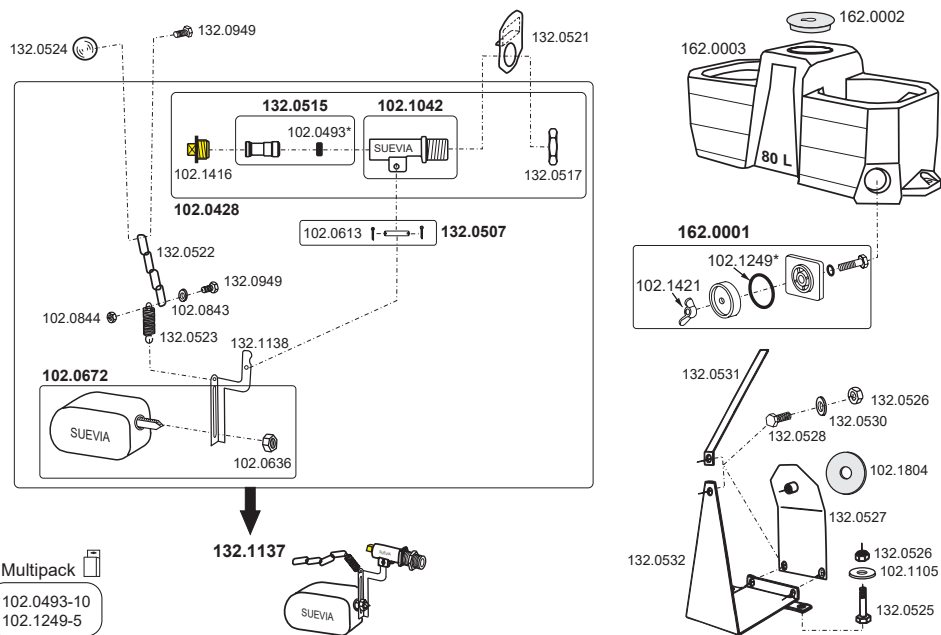

160.0280 Mod. FT80 (<1 bar)