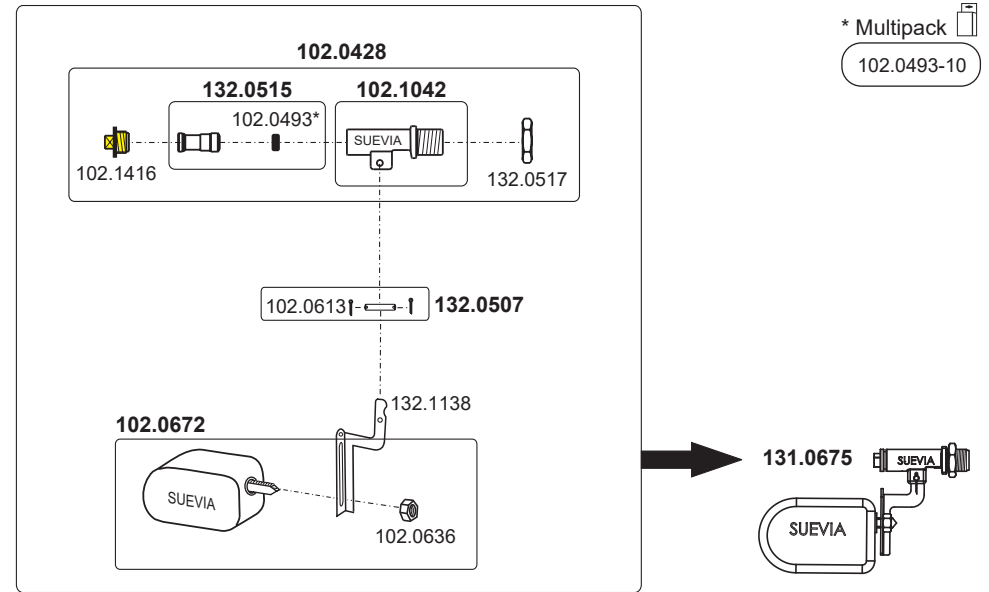

131.0675 Mod. 675 (<1 bar)