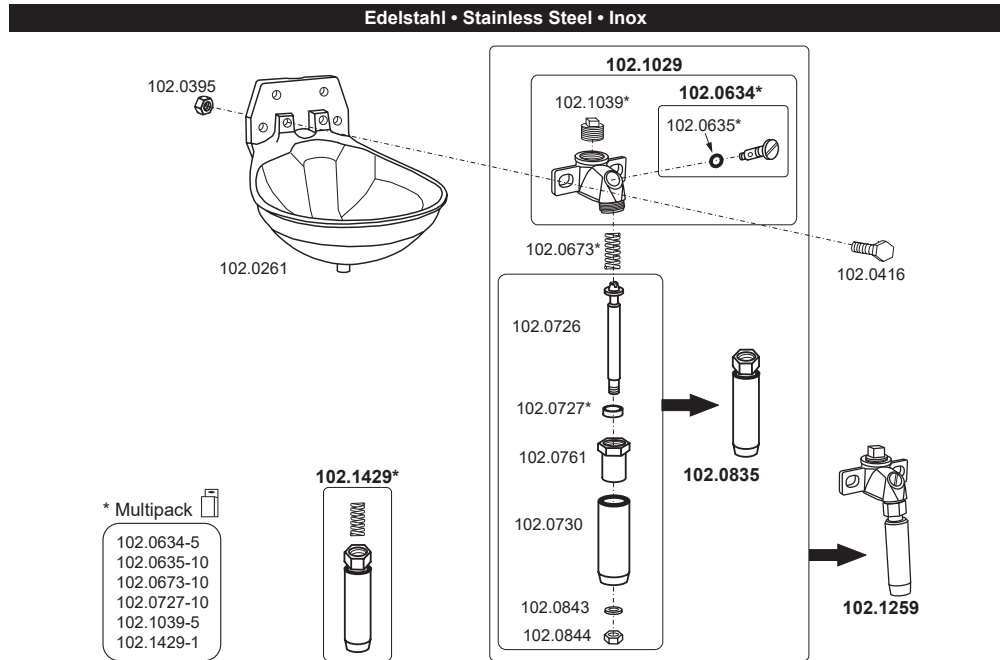

100.0129 Mod. 12P-VA¾"