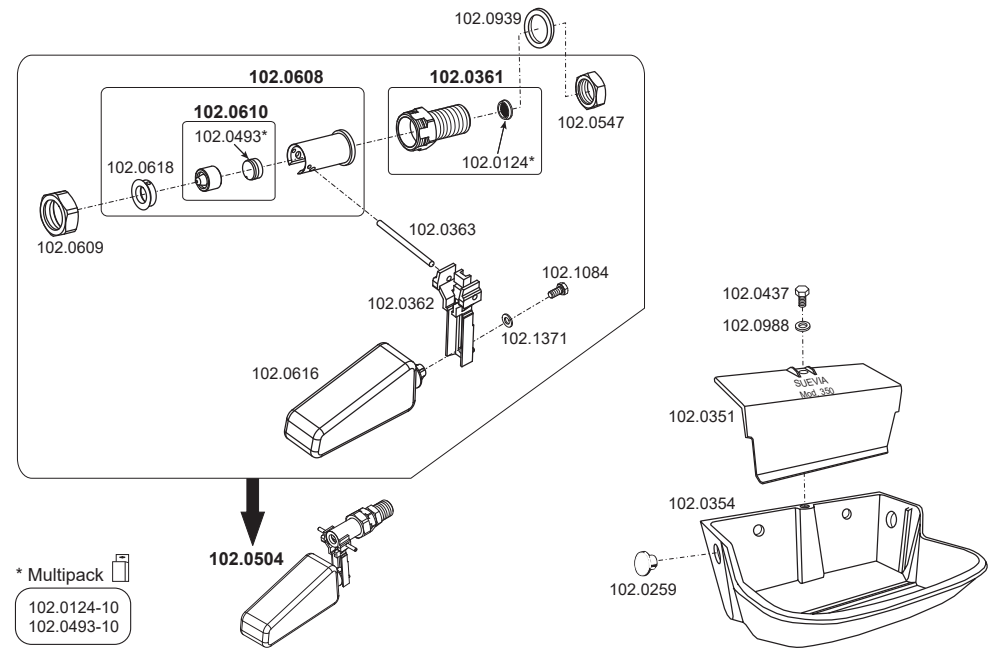

Edelstahl • Stainless Steel • Inox

100.0032 Mod. 25R-H-MS½" (nicht mehr lieferbar)

100.0350 Mod. 350

100.0370 Mod. 370-MS½"

100.0379 Mod. 370-VA½"

130.6137 Kompakt-Trogtränke 45 cm, max. 4 bar

100.0541 Mod. 541