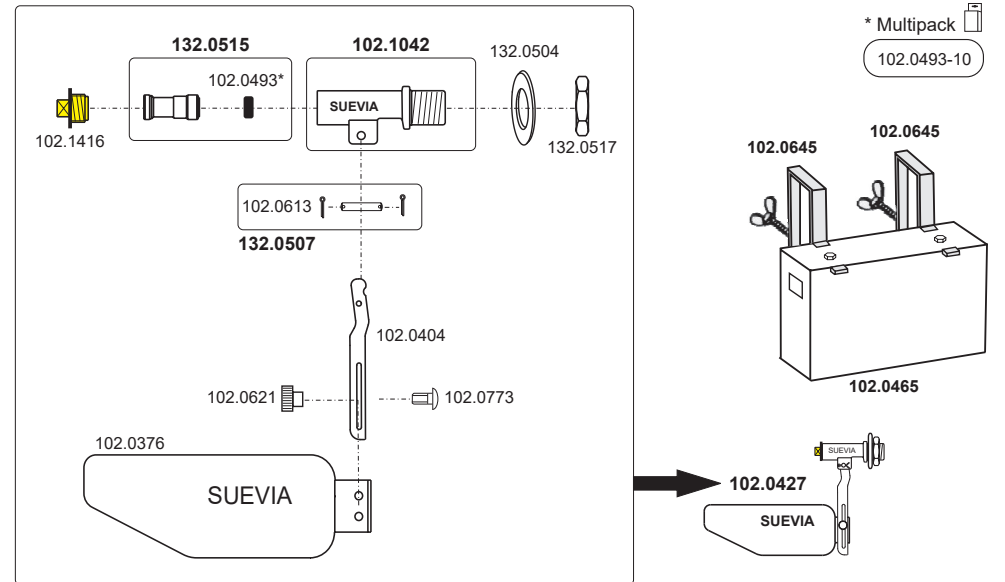

131.0475 Mod. 475 (<1 bar)