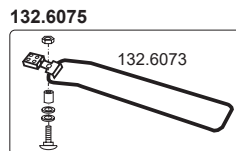

131.6062 Mod. 6062 24 V, 360 W