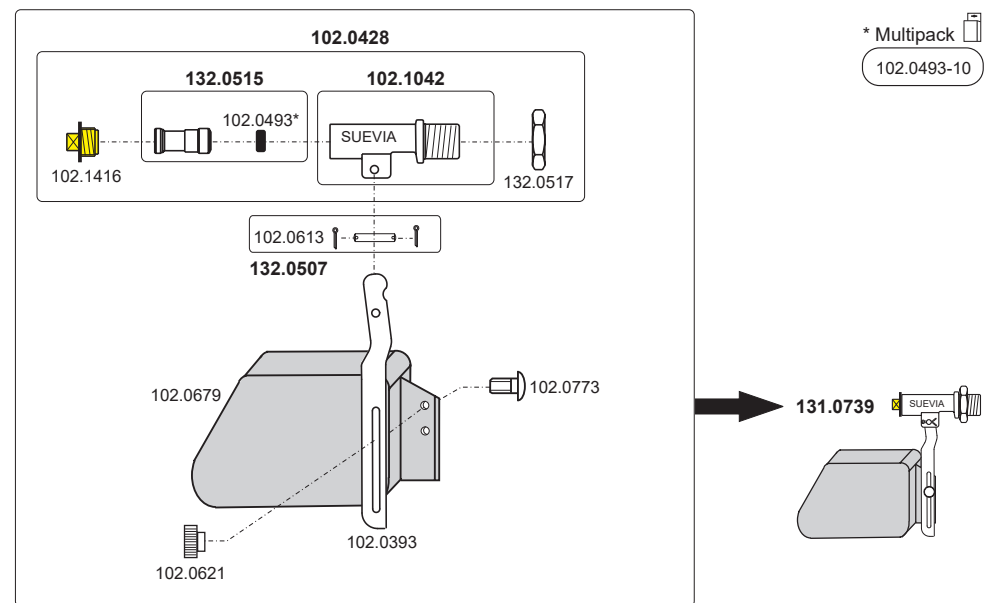

* Multipack 
 102.0635-10
 102.0906-5

180.1290 Mod. 1290

180.1292 Mod. 1292

131.0723 Mod. 723 MASTERFLOW (> 02.2011)

131.0739 Mod. 739 MASTERFLOW Niederdruck (<1 bar)

131.0141 Bügelschraube M6 ½" Edelstahl, mit Muttern und Scheiben (für z.B. Futterautomaten)