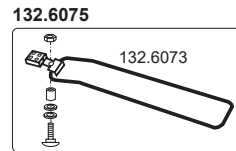

131.6060 Mod. 6060, 24 V, 180 W