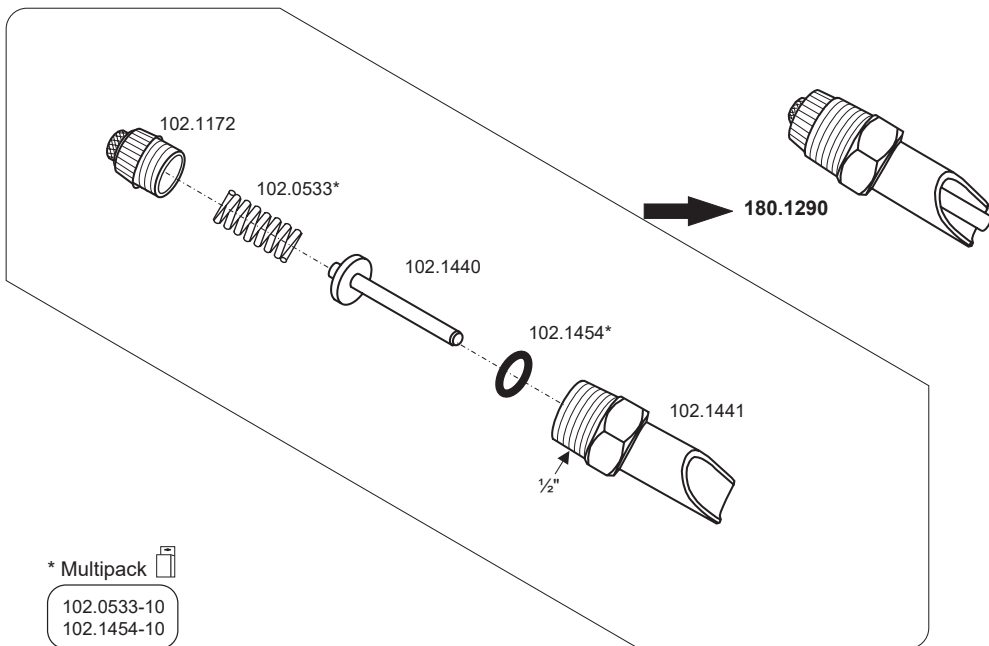

* Multipack 
 102.0635-10
 102.0906-5

180.1290 Mod. 1290

180.1292 Mod. 1292

131.0723 Mod. 723 MASTERFLOW (> 02.2011)

131.0739 Mod. 739 MASTERFLOW Niederdruck (<1 bar)

131.0141 Bügelschraube M6 ½" Edelstahl, mit Muttern und Scheiben (für z.B. Futterautomaten)