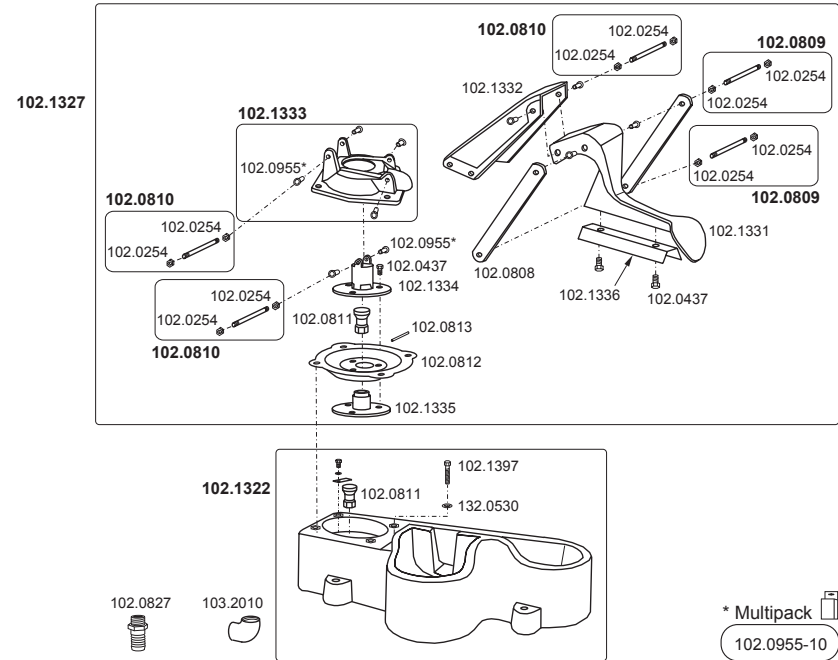

100.0545 Mod. 545-STANDARD

100.0546 Mod. 546-JUNIOR