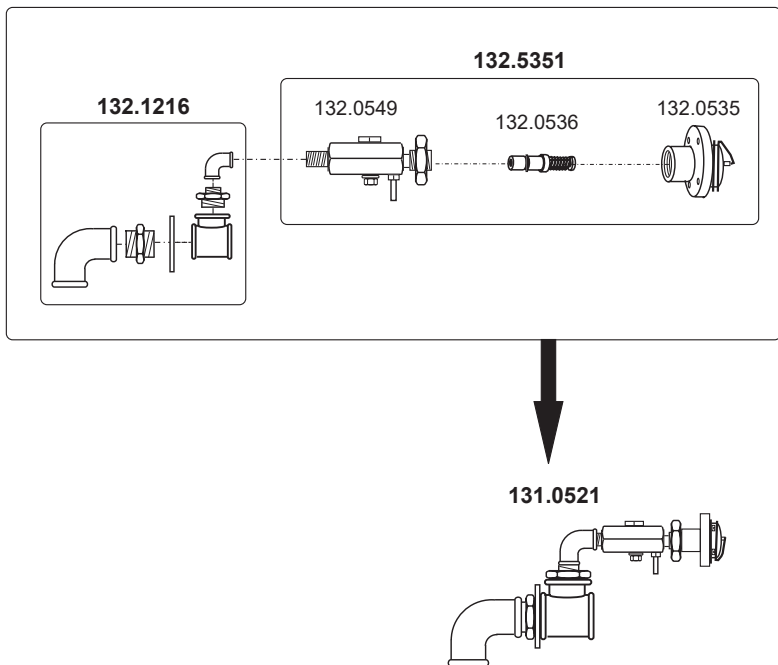

101.2280 HEATFLOW MINI

130.5020 Mod. 502 (> 12.2013)

160.0240 Mod. 240

130.0290 Mod. 290

131.0521 Mod. 521

131.0526 Mod. 526

130.6120 Mod. 6120; 130.6130 Mod. 6130

130.6150 Kompakt-Trogtränke 100 cm