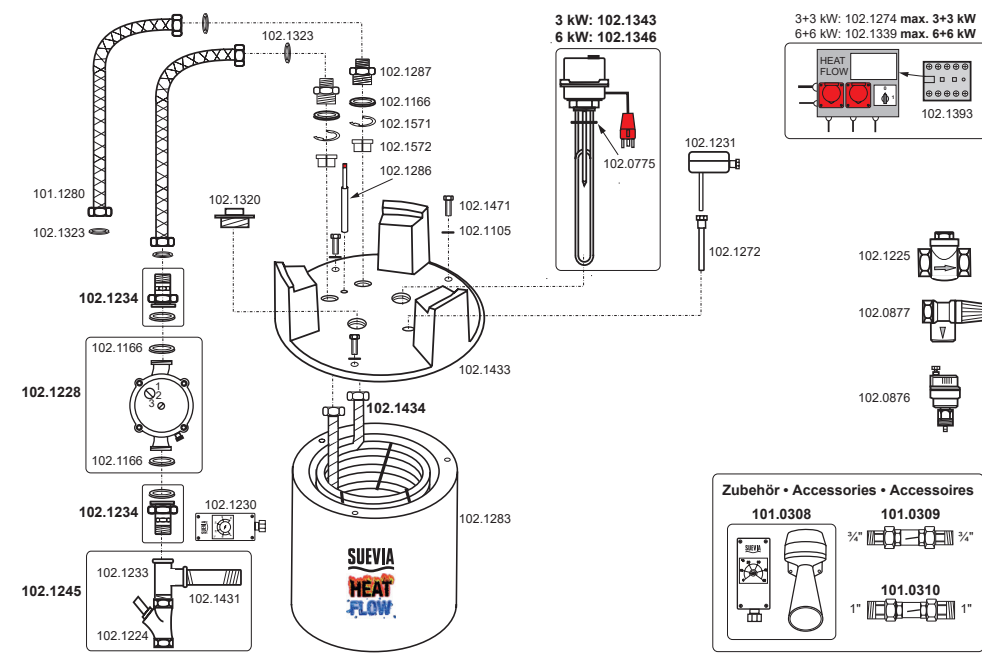

100.0189 Mod. 18P-VA¾"

100.0020 Mod. 20-MS

100.0209 Mod. 20-VA

101.2203, 101.2233, 101.2206, 101.2266 HEATFFLOW

100.0099 Mod. 99

100.0250 Mod. 25R-MS½" (nicht mehr lieferbar), 100.0253 Mod. 25R-MS¾"

100.0259 Mod. 25R-VA¾"