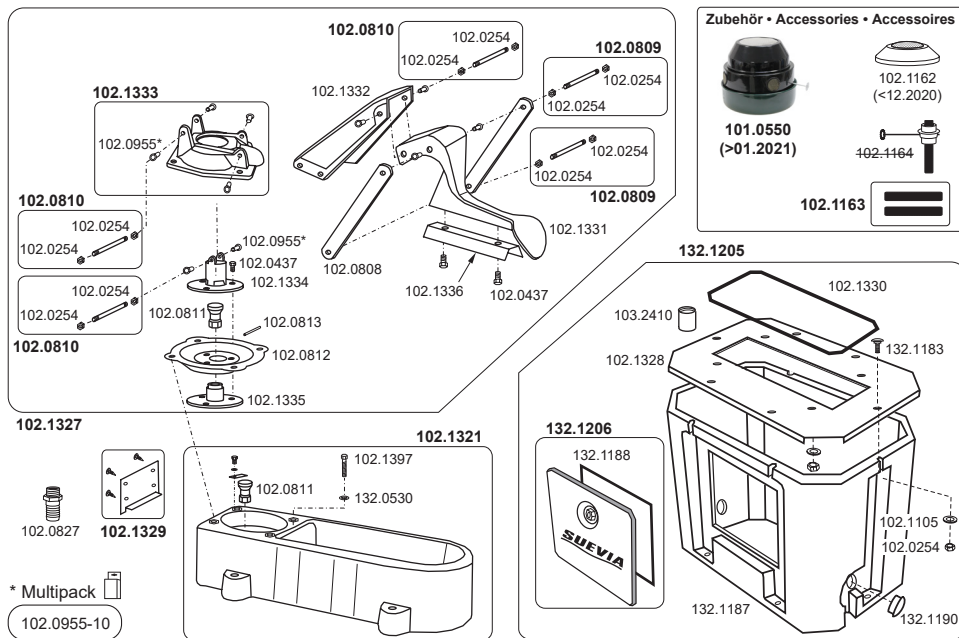

100.0552 Mod. 552-WINTERPROOF

100.0553 Mod. 553 WINTERPROOF-JUNIOR