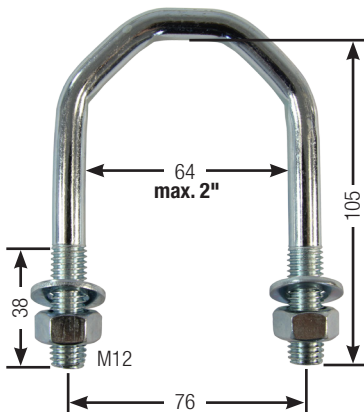

131.0167 Bügelschraube M8 1" Edelstahl, mit Muttern und Scheiben (für z.B. Anbohrschelle Mod. 529)

131.0143 Bügelschraube M8 1" verzinkt, mit Muttern und Scheiben (für z.B. Anbohrschelle Mod. 525, 528)

131.0152 Bügelschraube M10 1"-1½" verzinkt, mit Muttern und Scheiben (für z.B. 370)

131.0142 Bügelschraube M8 2" verzinkt, mit Muttern und Scheiben (für z.B. Anbohrschelle Mod. 535)

131.0169 Bügelschraube M12 1½"-2", verzinkt, mit Muttern und Scheiben (für z.B. Mod. 10P, 20, 60, 375, 1100, 1200, IDEAL, Schutzglocke)

102.0177 Bügelschraube M12 1¼" - 2" verzinkt, mit Muttern und Scheiben (für z.B. Doppelklemme 101.0179, siehe unten)

101.1241 Bügelschraube M12 2½" verzinkt, mit Muttern und Scheiben (für z.B. Adapterplatte 101.1240)