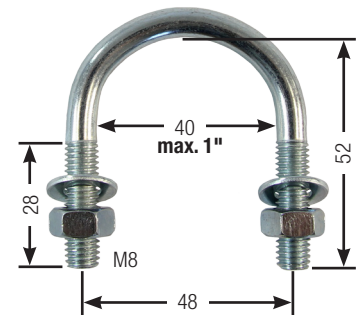

* Multipack 
 102.0635-10
 102.0906-5

180.1290 Mod. 1290

180.1292 Mod. 1292

131.0723 Mod. 723 MASTERFLOW (> 02.2011)

131.0739 Mod. 739 MASTERFLOW Niederdruck (<1 bar)

131.0141 Bügelschraube M6 ½" Edelstahl, mit Muttern und Scheiben (für z.B. Futterautomaten)

131.0167 Bügelschraube M8 1" Edelstahl, mit Muttern und Scheiben (für z.B. Anbohrschelle Mod. 529)

131.0143 Bügelschraube M8 1" verzinkt, mit Muttern und Scheiben (für z.B. Anbohrschelle Mod. 525, 528)