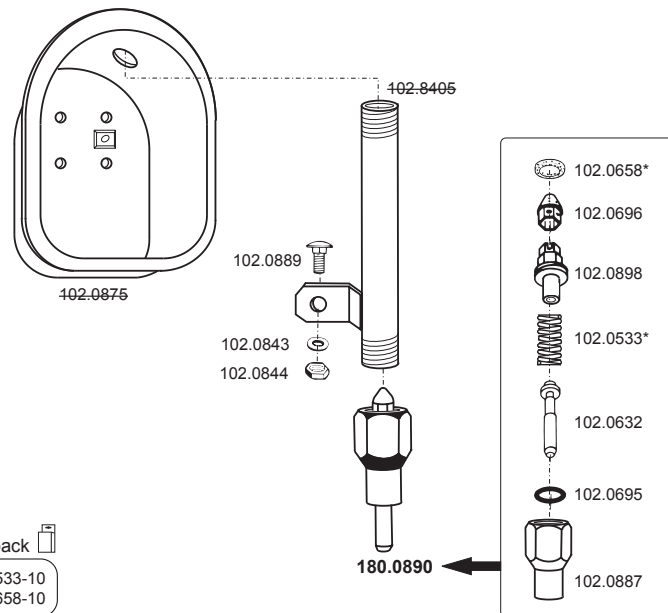

100.0859 Mod. 85 (nicht mehr lieferbar)

Edelstahl • Stainless Steel • Inox