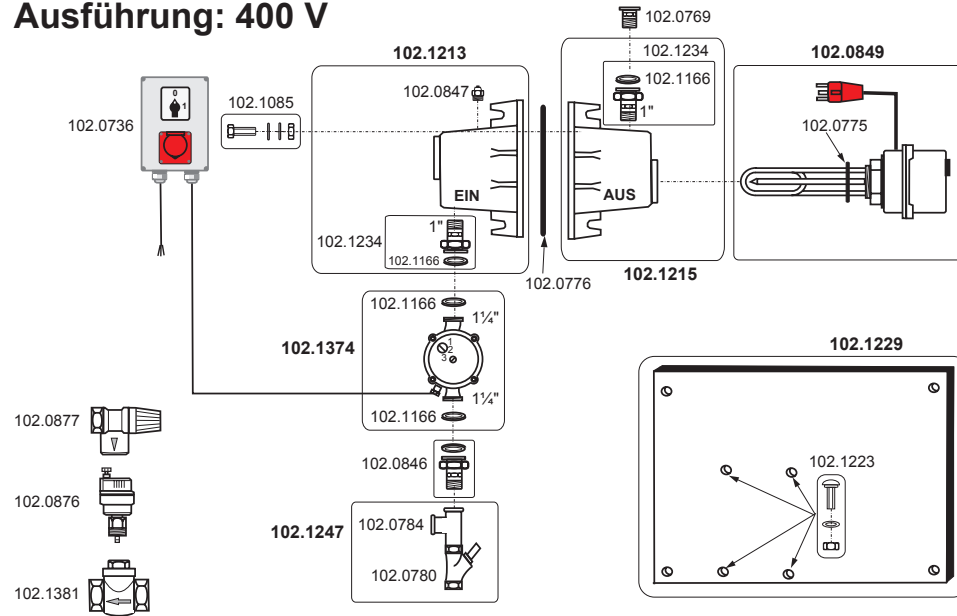

Ausführung: 400 V

101.0303 Mod. 303 (> 02.2015)

Ausführung: 230 V

101.0311 Mod. 311 (> 02.2015)

101.0312 Mod. 312

130.8521-22-23-24-25 - 130.8531-32-33-34-35 Flach-Schwenktrog mit verzinkten Konsolen

132.0896 132.6053 132.0897 132.0880 132.0881 132.0883 132.0885 132.0912 132.0911 132.0995 132.0658 132.1098 132.1099 132.0912 132.0911