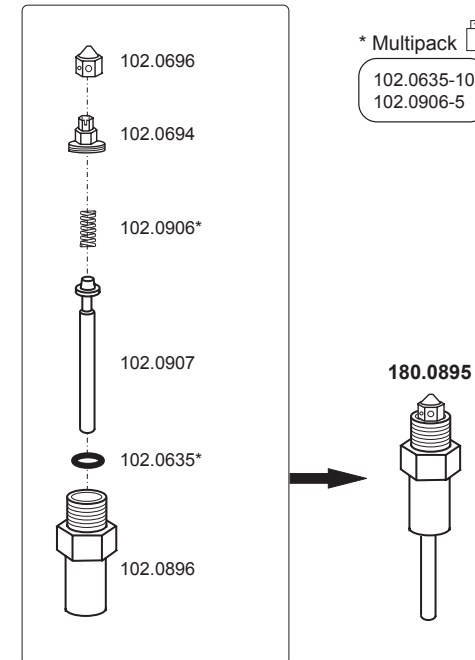

* Multipack 
 102.0635-10
 102.0906-5

180.1290 Mod. 1290

180.1292 Mod. 1292

131.0723 Mod. 723 MASTERFLOW (> 02.2011)

131.0739 Mod. 739 MASTERFLOW Niederdruck (<1 bar)

131.0141 Bügelschraube M6 ½" Edelstahl, mit Muttern und Scheiben (für z.B. Futterautomaten)