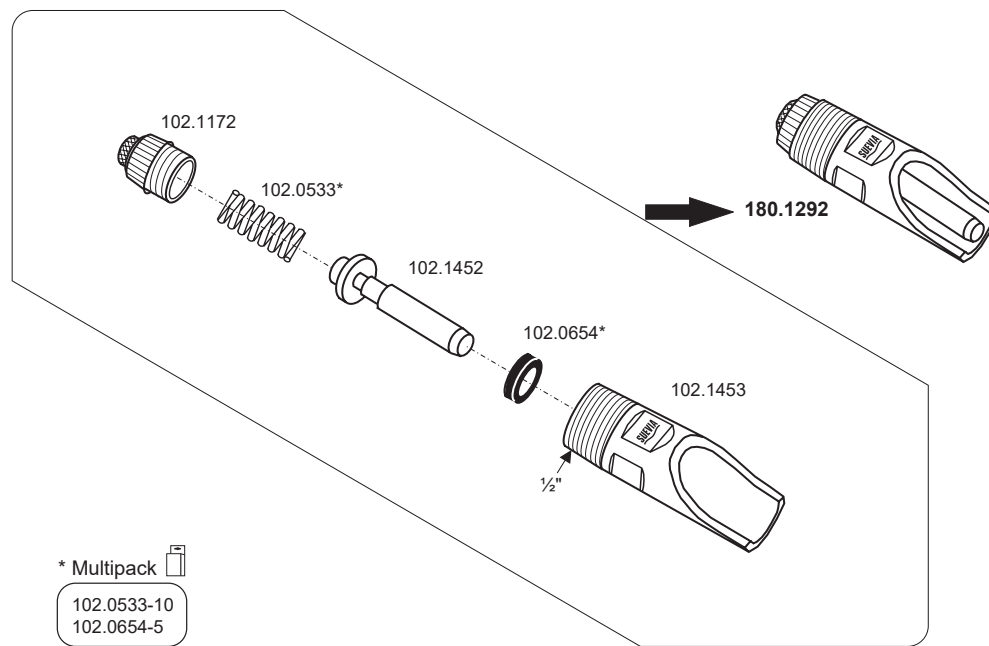

* Multipack 
 102.0635-10
 102.0906-5

180.1290 Mod. 1290

180.1292 Mod. 1292

131.0723 Mod. 723 MASTERFLOW (> 02.2011)

131.0739 Mod. 739 MASTERFLOW Niederdruck (<1 bar)

131.0141 Bügelschraube M6 ½" Edelstahl, mit Muttern und Scheiben (für z.B. Futterautomaten)