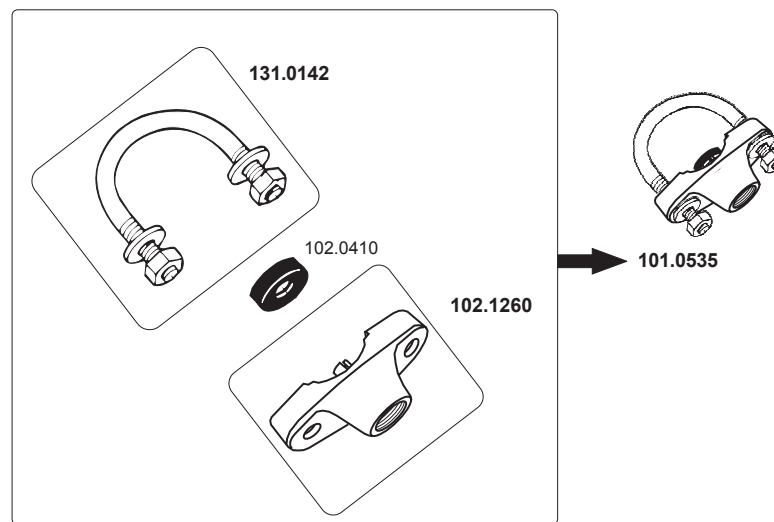

101.0535 Mod. 535