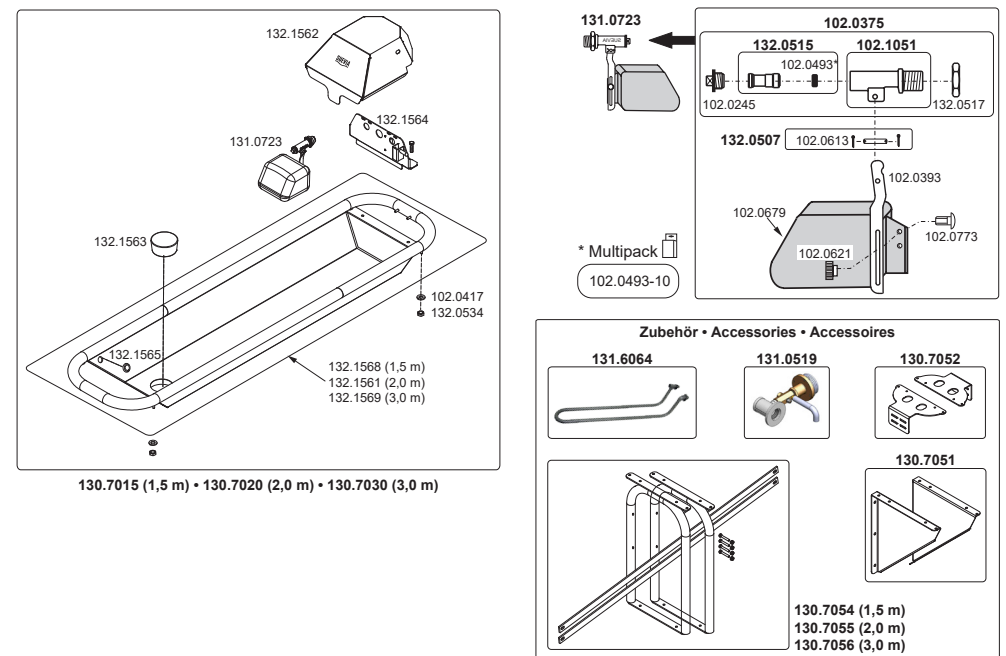

130.70xx Rundtrog