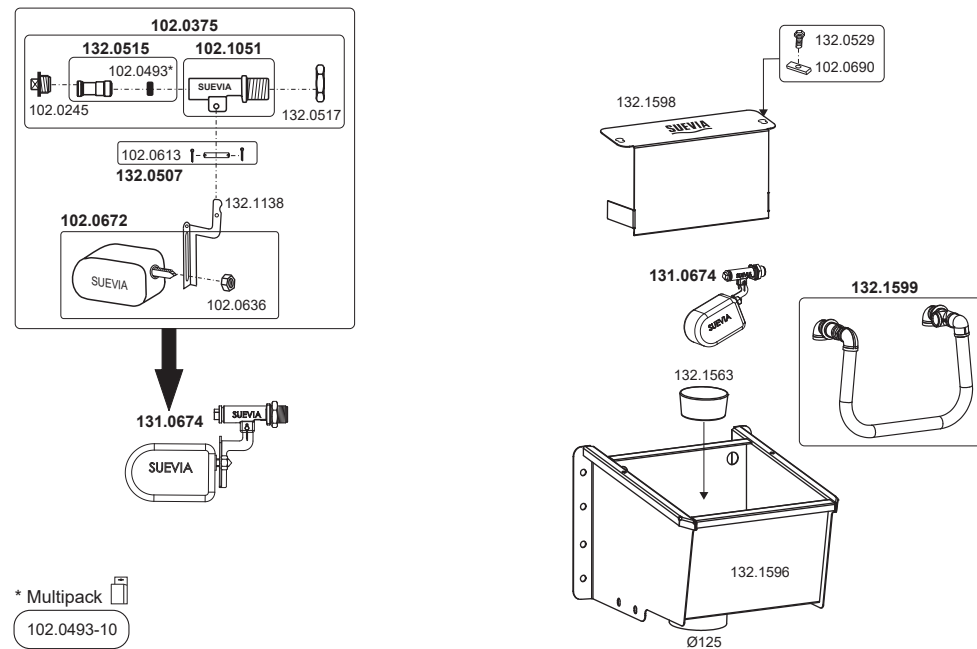

Edelstahl • Stainless Steel • Inox

100.0032 Mod. 25R-H-MS½" (nicht mehr lieferbar)

100.0350 Mod. 350

100.0370 Mod. 370-MS½"

100.0379 Mod. 370-VA½"

130.6137 Kompakt-Trogtränke 45 cm, max. 4 bar

100.0541 Mod. 541