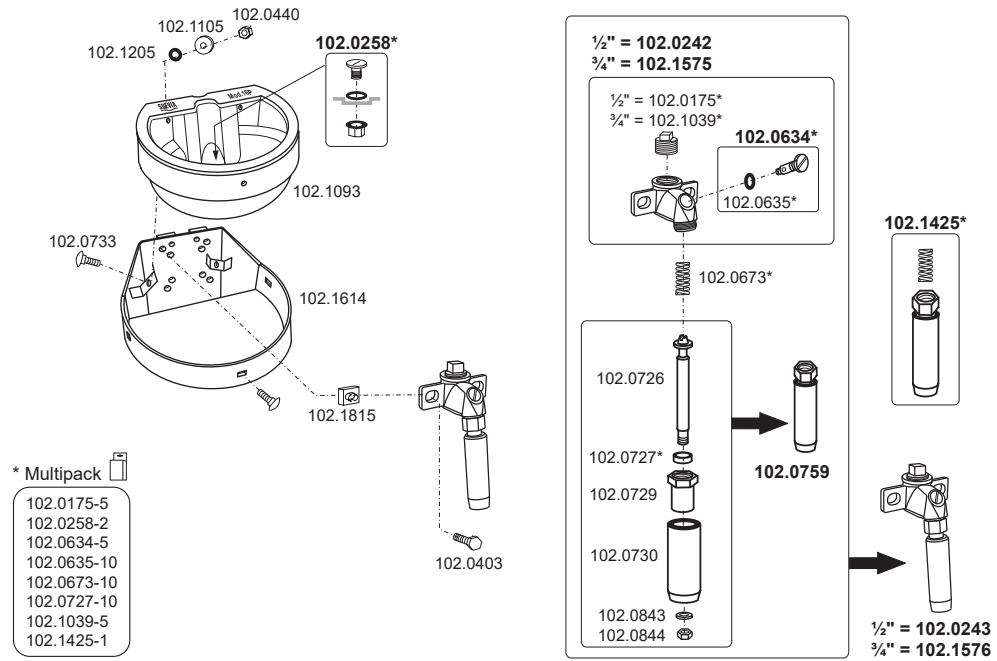

100.0160 Mod. 16P-MS½" (nicht mehr lieferbar), 100.0163 Mod. 16P-MS¾"