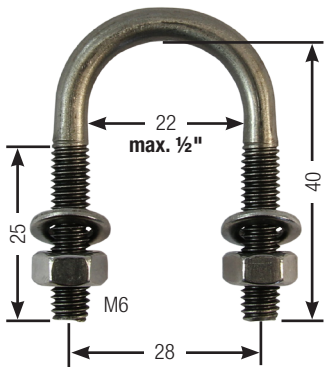

* Multipack 
 102.0635-10
 102.0906-5

180.1290 Mod. 1290

180.1292 Mod. 1292

131.0723 Mod. 723 MASTERFLOW (> 02.2011)

131.0739 Mod. 739 MASTERFLOW Niederdruck (<1 bar)

131.0141 Bügelschraube M6 ½" Edelstahl, mit Muttern und Scheiben (für z.B. Futterautomaten)

131.0167 Bügelschraube M8 1" Edelstahl, mit Muttern und Scheiben (für z.B. Anbohrschelle Mod. 529)

131.0143 Bügelschraube M8 1" verzinkt, mit Muttern und Scheiben (für z.B. Anbohrschelle Mod. 525, 528)