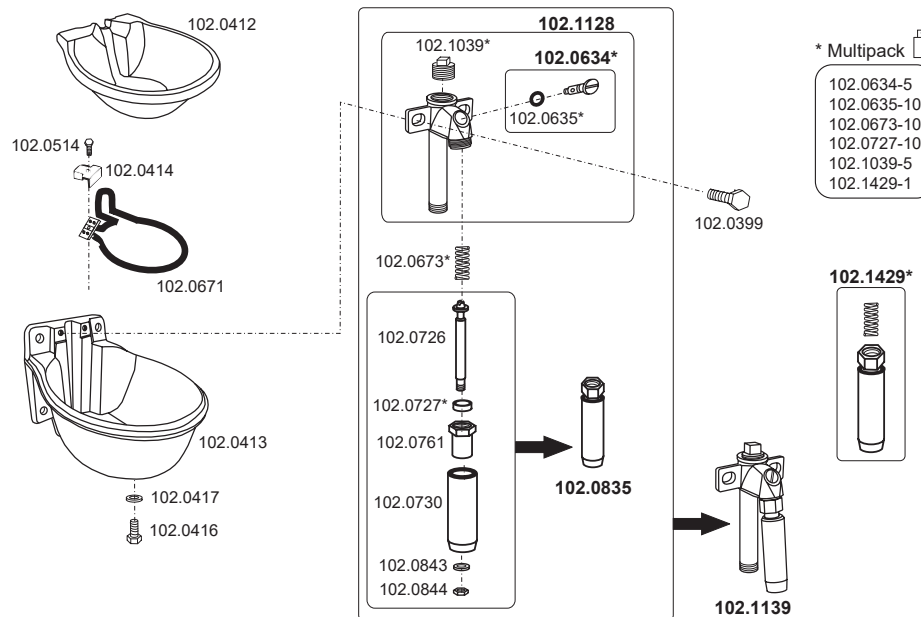

100.1469 Mod. 46-VA¾" (> 03.2012)

Edelstahl • Stainless Steel • Inox