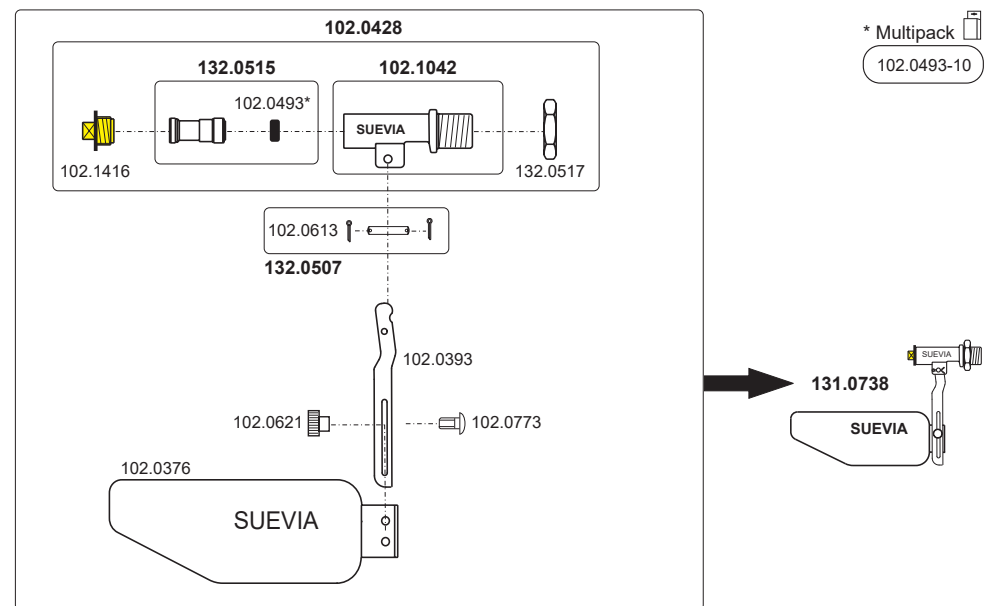

131.0738 Mod. 738 (<1 bar)