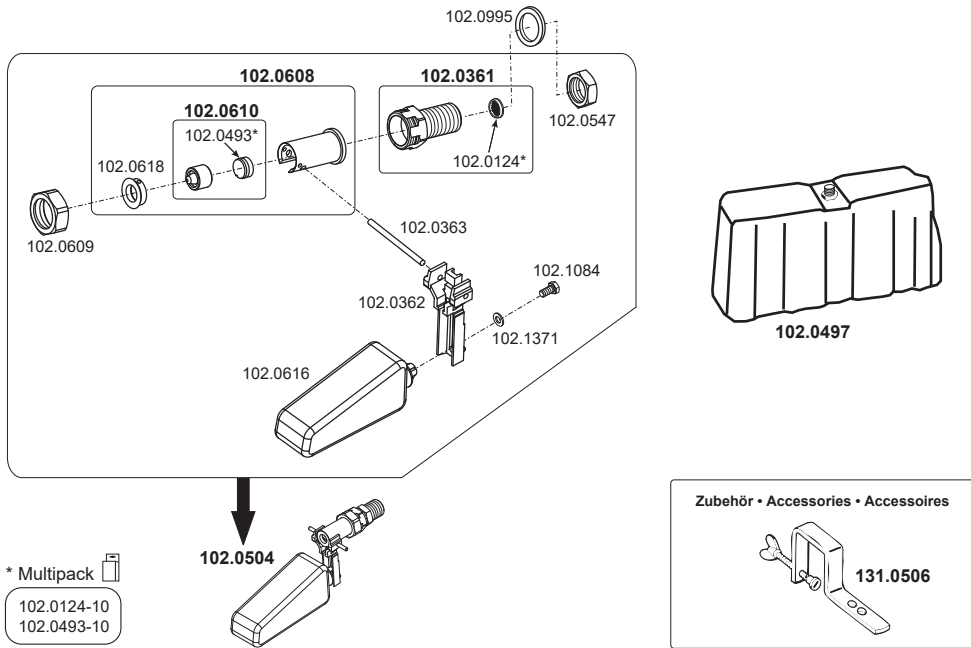

131.0692 WATER BOSS

130.6520 Mod. 6520 (nicht mehr lieferbar)

130.6153 Ziegentrog 1,2 m, 130.6155 Ziegentrog 2,1 m

130.6620 Mod. 6620

130.6621 Mod. 6620-SIBIRIA

131.0509 Mod. 509

131.0513 Mod. 513

131.0874 Mod. 874