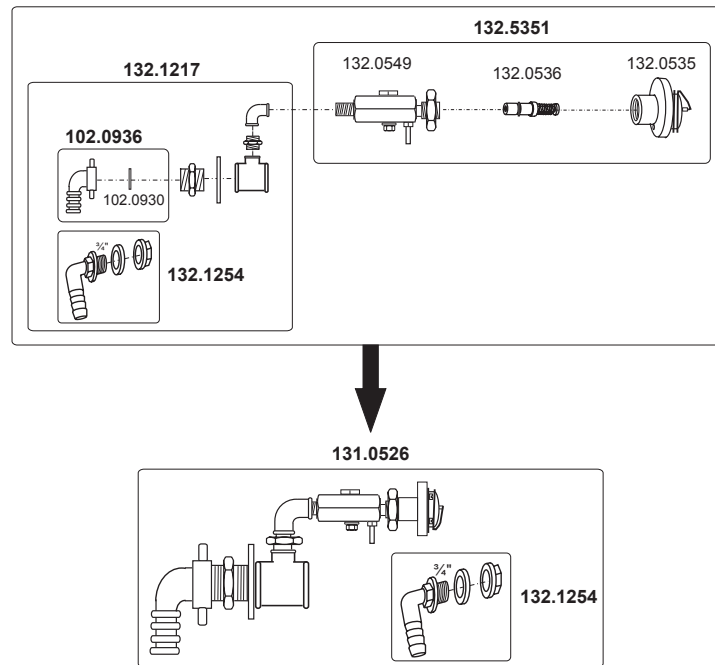

101.2280 HEATFLOW MINI

130.5020 Mod. 502 (> 12.2013)

160.0240 Mod. 240

130.0290 Mod. 290

131.0521 Mod. 521

131.0526 Mod. 526

130.6120 Mod. 6120; 130.6130 Mod. 6130

130.6150 Kompakt-Trogtränke 100 cm