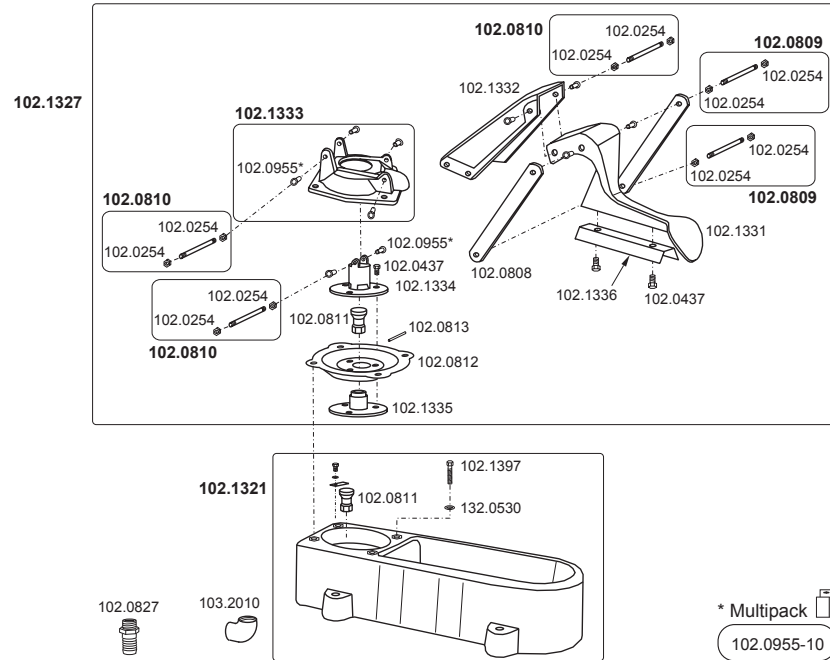

100.0545 Mod. 545-STANDARD

100.0546 Mod. 546-JUNIOR