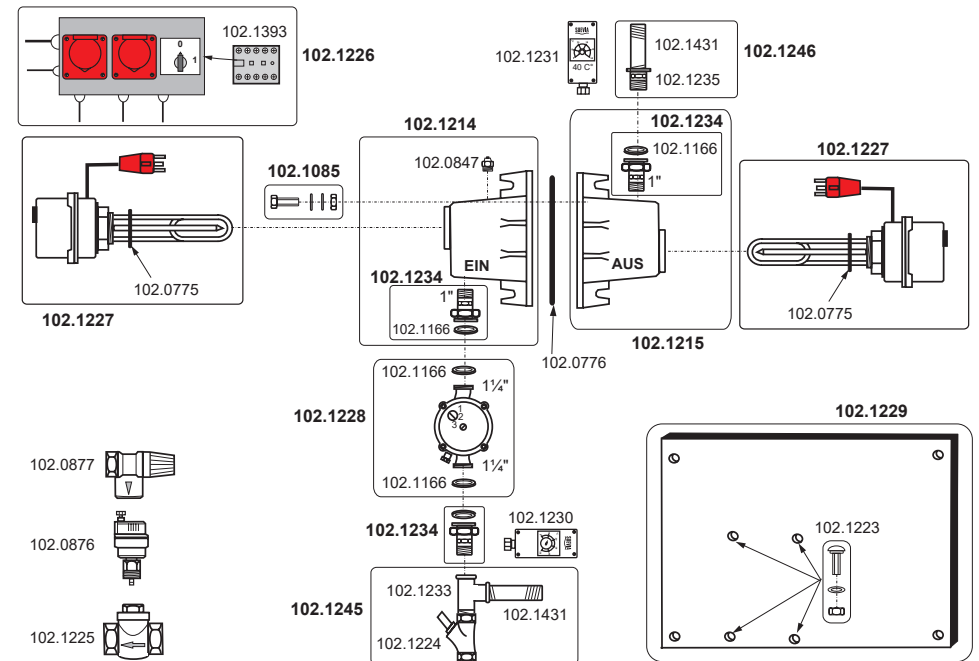

Ausführung: 400 V

101.0303 Mod. 303 (> 02.2015)

Ausführung: 230 V

101.0311 Mod. 311 (> 02.2015)

101.0312 Mod. 312

130.8521-22-23-24-25 - 130.8531-32-33-34-35 Flach-Schwenktrog mit verzinkten Konsolen

132.0896 132.6053 132.0897 132.0880 132.0881 132.0883 132.0885 132.0912 132.0911 132.0995 132.0658 132.1098 132.1099 132.0912 132.0911

130.8521 • 130.8531 (1,0 m) → 132.0661 132.0886 132.0891
 130.8522 • 130.8532 (1,5 m) → 132.0662 132.0887 132.0892
 130.8523 • 130.8533 (2,0 m) → 132.0663 132.0888 132.0893
 130.8524 • 130.8534 (2,5 m) → 132.0697 132.0889 132.0894
 130.8525 • 130.8535 (3,0 m) → 132.1130 132.0890 132.0895